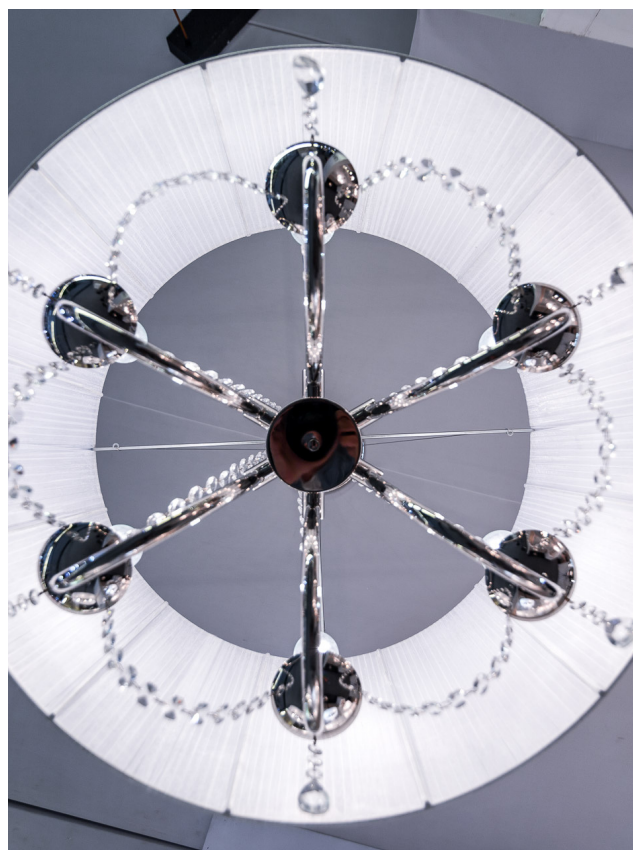

E-14 x 6 unidades

MUSA GRANDE

DESCRIPCIÓN: colgante de 6 luces y pantalla de organza

MEDIDAS: H: 140 cm | A: 90 cm

DISPONIBLE: Níquel brillante con cristal